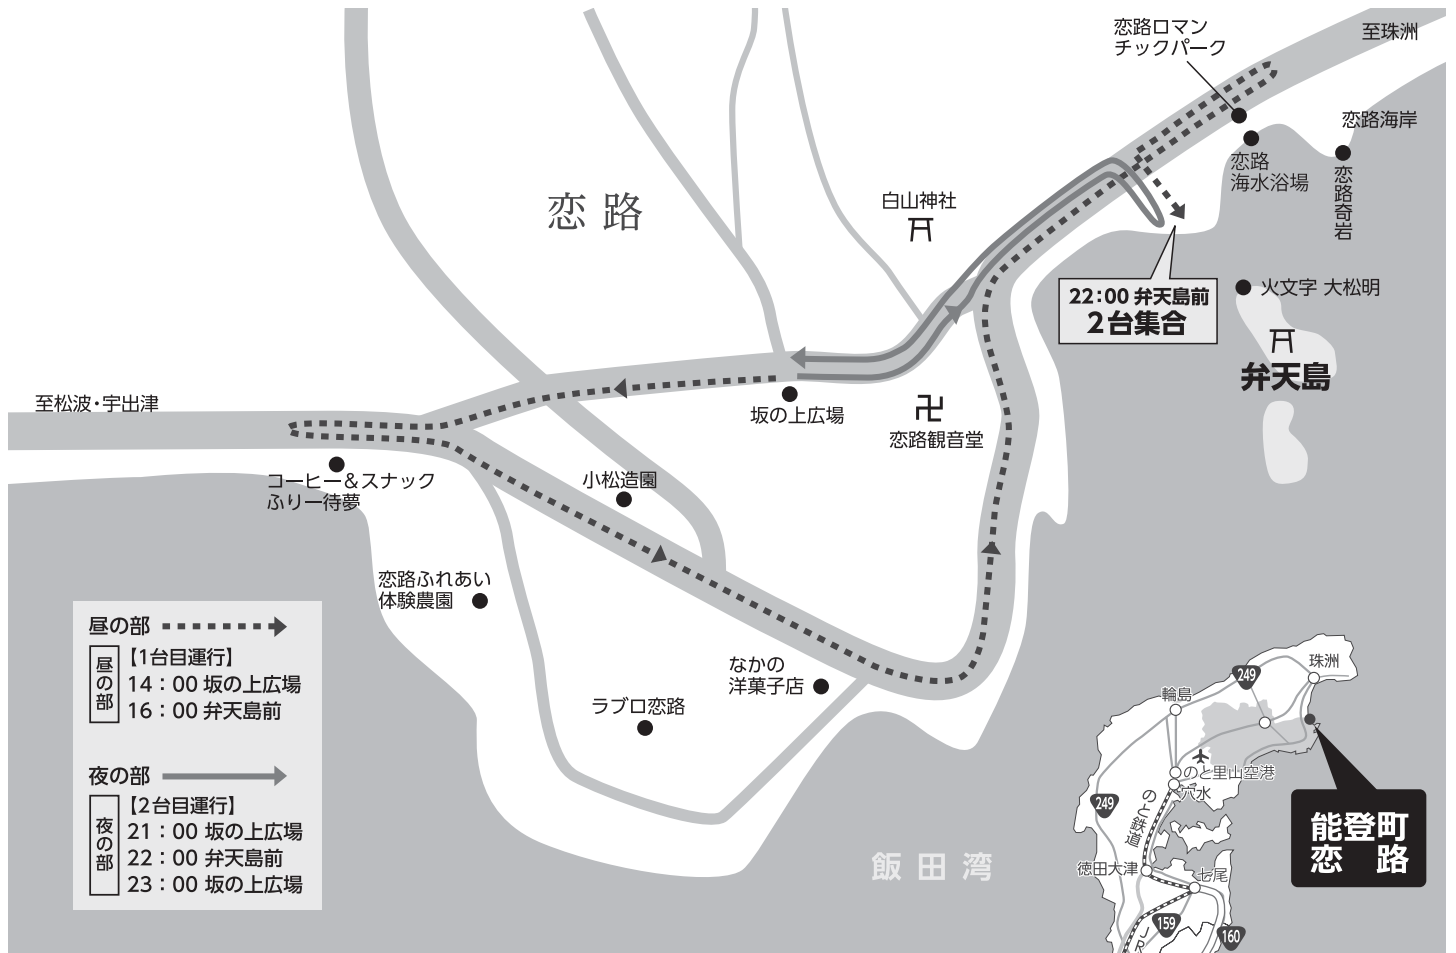

Koiji Himatsuri

恋路火祭り

2018 7.15 日

文化庁 日本遺産 (Japan Heritage) 認定
「灯り舞う半島 能登～熱狂のキリコ祭り～」

スケジュール

昼の部

14:00 / キリコ運行 (坂の上広場) 開始
16:00 / キリコ運行 (弁天島前) 終了

夜の部

21:00 / キリコ運行 (坂の上広場) 開始
22:00 / 弁天島前 (火文字・花火・大松明予定)
23:00 / キリコ運行 (坂の上広場) 終了

※上記スケジュールはあくまで予定です。状況により時間等が変更される場合があります。

昼の部

【1台目運行】
14:00 坂の上広場
16:00 弁天島前

夜の部

【2台目運行】
21:00 坂の上広場
22:00 弁天島前
23:00 坂の上広場

お問い合わせは