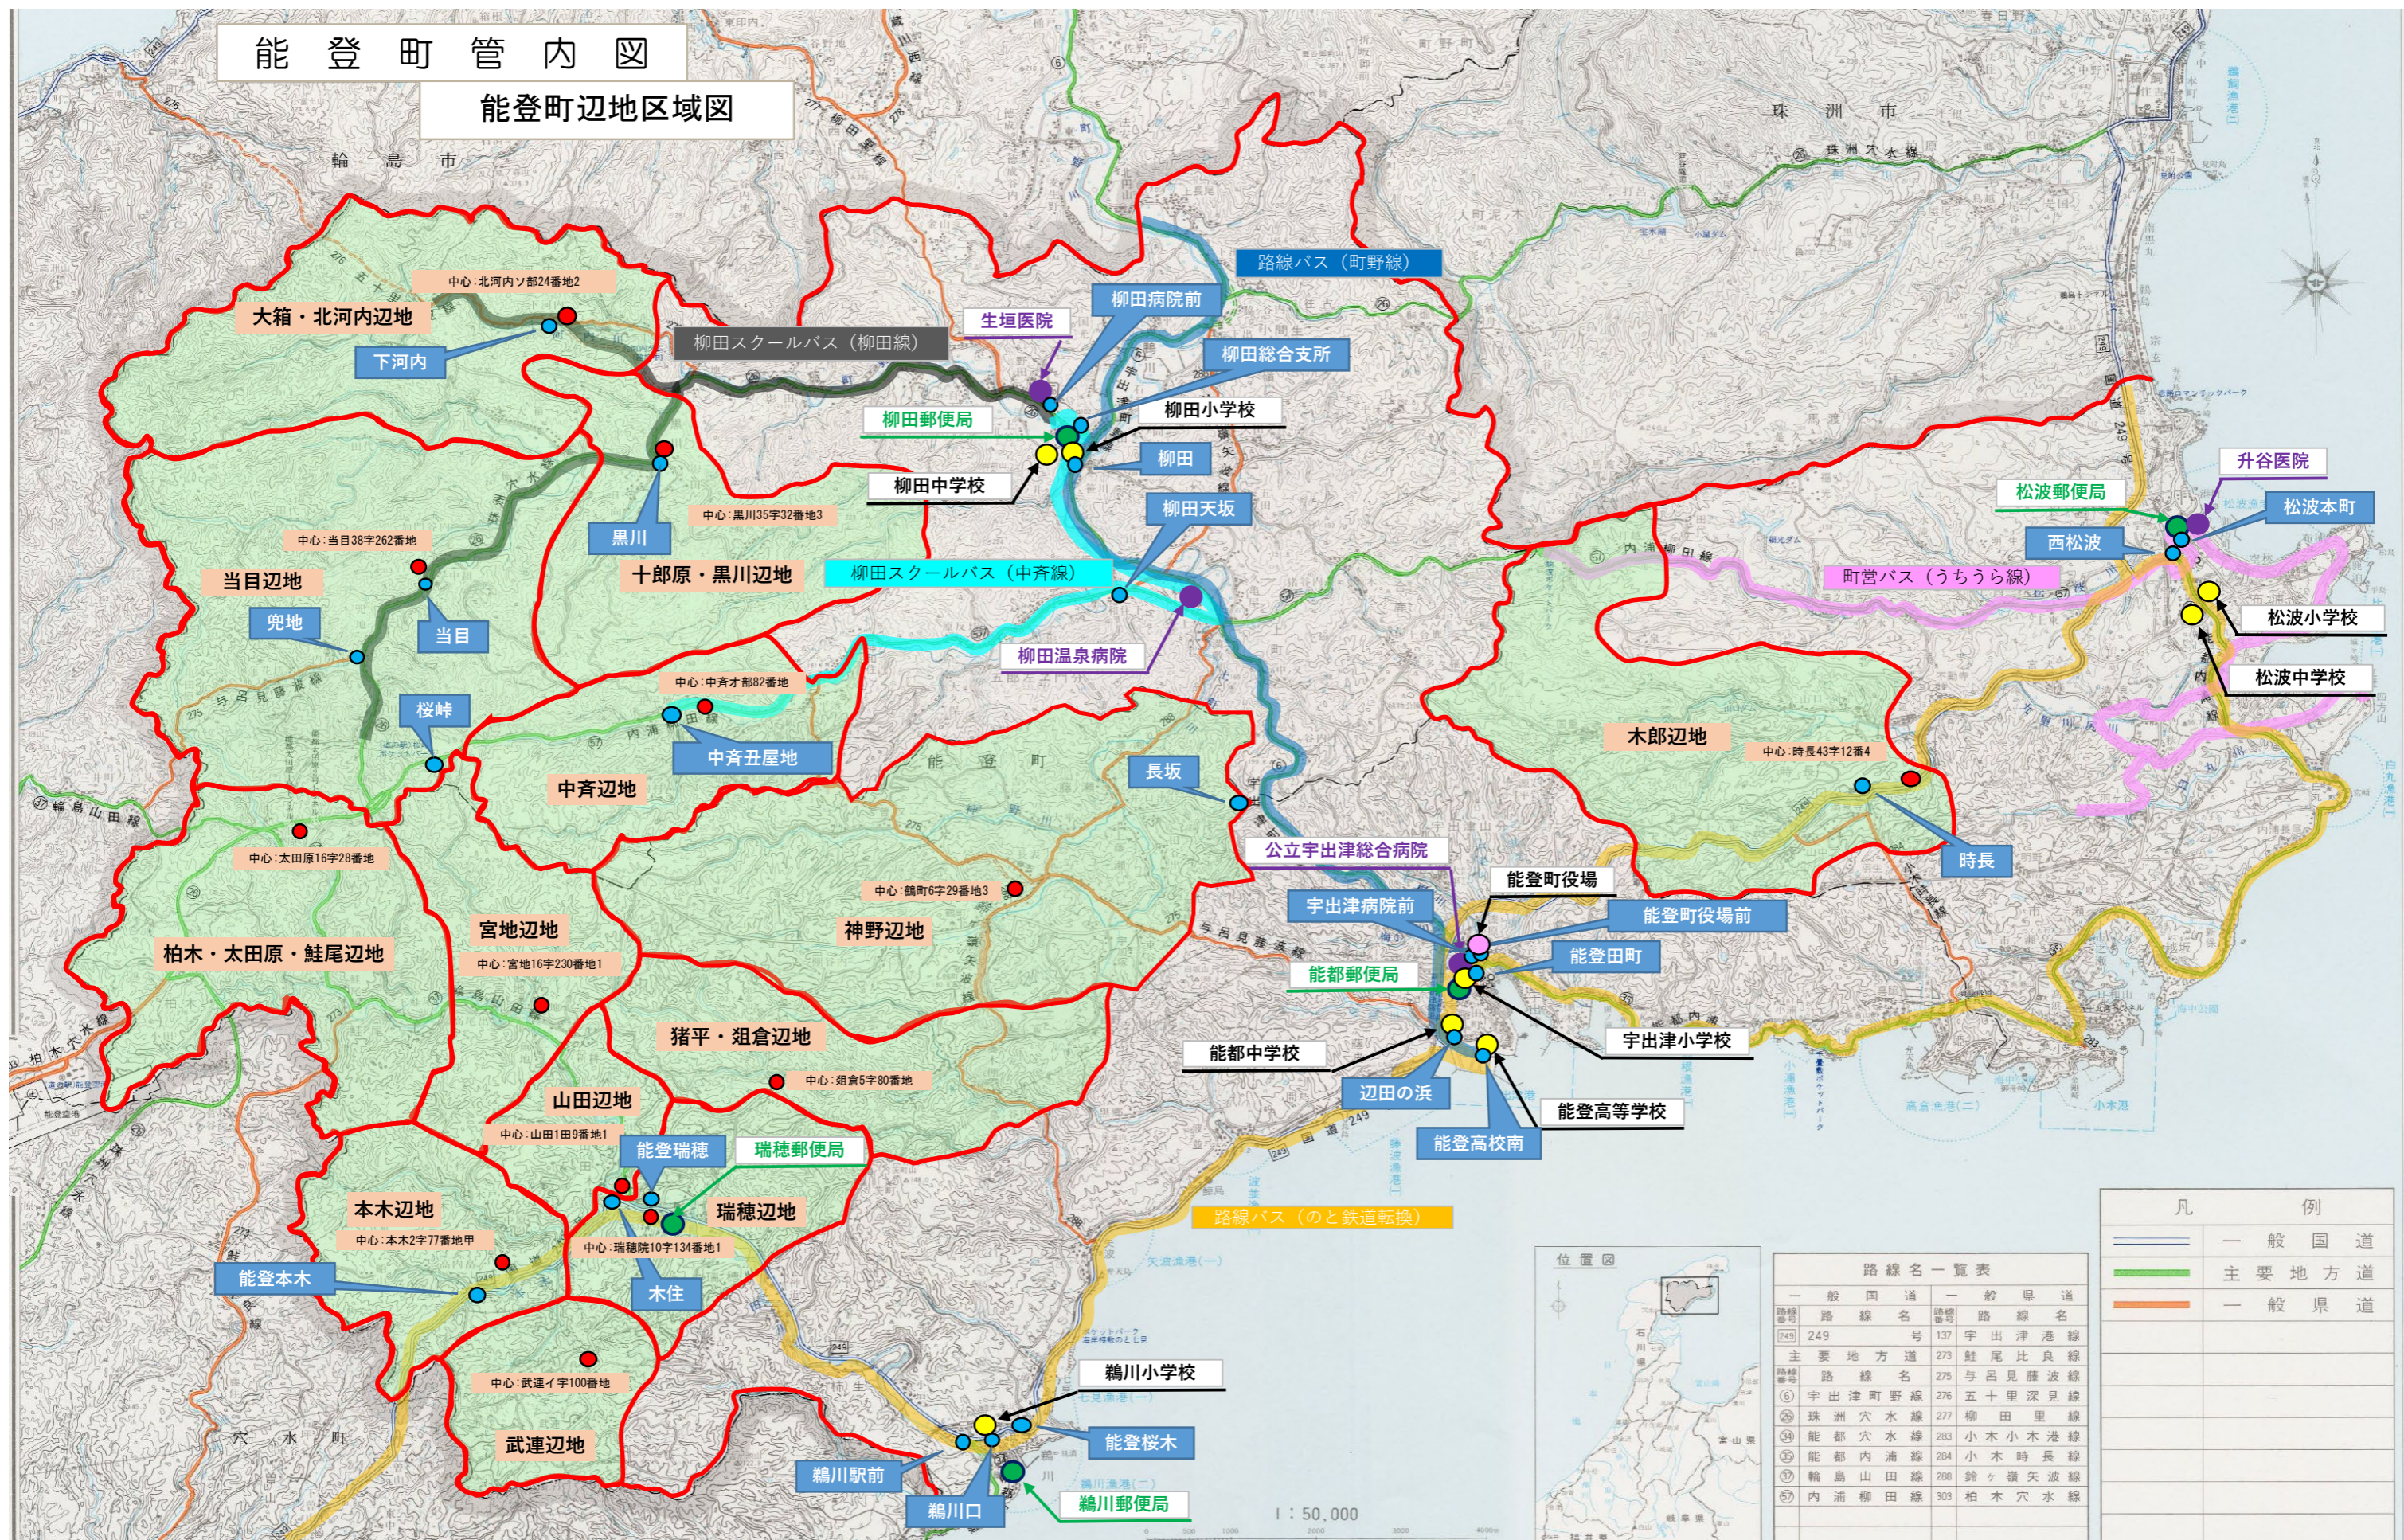

能登町管内図

能登町辺区域図

凡 例	
	一般国道
	主要地方道
	一般県道

路線名一覧表	
路線番号	路線名
249	宇出津港線
273	鮭尾比良線
275	与呂見藤波線
276	五十里深見線
277	柳田里線
283	小木小木港線
284	小木時長線
288	鈴ヶ嶺矢波線
303	柏木穴水線

1 : 50,000