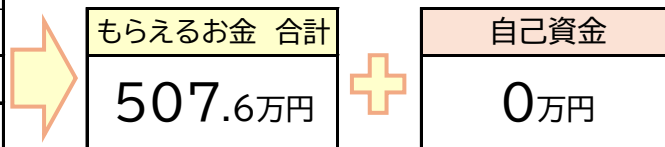

半壊で補修する場合

支援制度		金額
義援金(県)	全住民一律	5万円/人
	住家	1~5次
義援金(町)		3万円/人
被災者応援給付金(町)		3万円/人
被災住宅の応急修理		
被災者生活再建支援金(国)	基礎	
	加算	50万円
臨時特例給付金	住宅再建	200万円
	家財	50万円
	自動車	
創生住まい再建支援金	(修繕)	50万円
創生住まい支援金	(建設・購入)