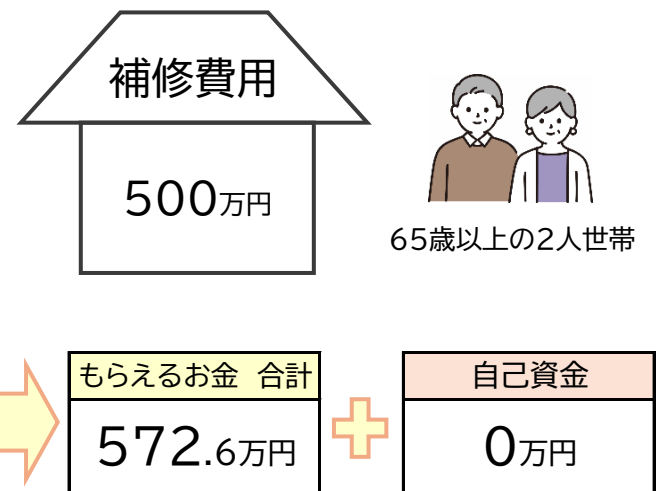

中規模半壊で補修する場合

支援制度		金額
義援金(県)	全住民一律	5万円/人
	住家	1~5次
義援金(町)		3万円/人
被災者応援給付金(町)		3万円/人
被災住宅の応急修理		70.6万円
被災者生活再建支援金(国)	基礎	
	加算	50万円
臨時特例給付金	住宅再建	200万円
	家財	50万円
	自動車	
創生住まい再建支援金	(修繕)	50万円
創生住まい支援金	(建設・購入)