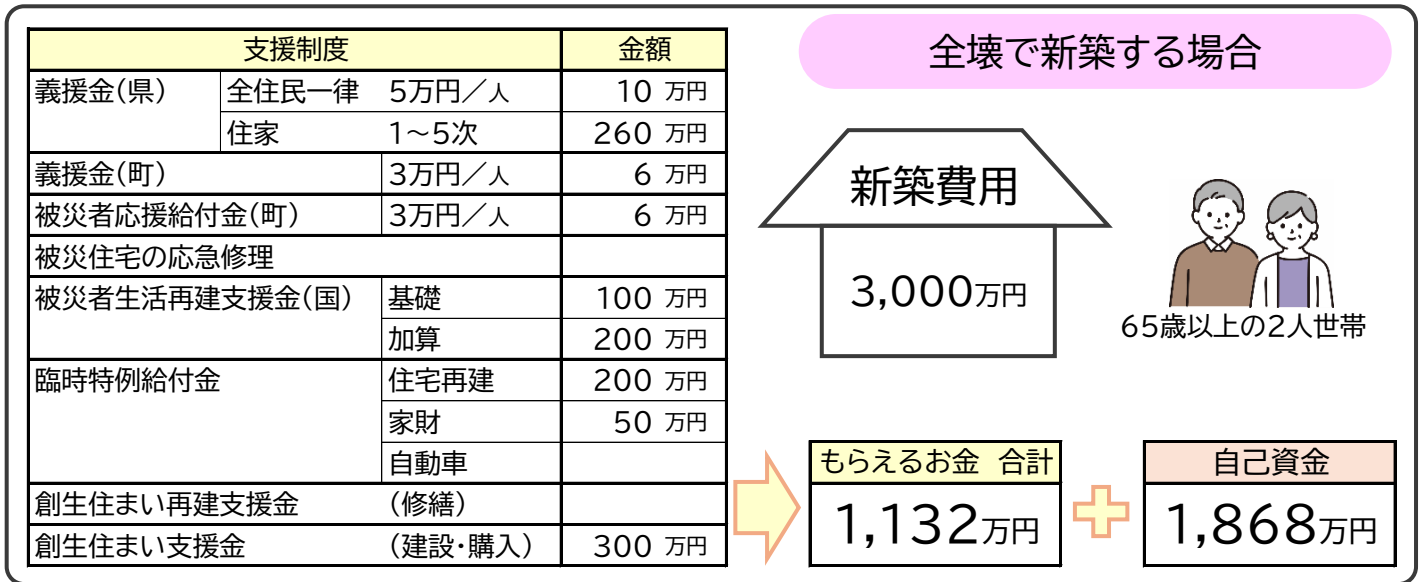

住まいの再建シミュレーション

全壊

(半壊以上で解体した場合も含む)

大規模半壊

大規模半壊で住宅を購入する場合

支援制度		金額
義援金(県)	全住民一律	5万円/人
	住家	1~5次
義援金(町)		3万円/人
被災者応援給付金(町)		3万円/人
被災住宅の応急修理		
被災者生活再建支援金(国)	基礎	50万円
	加算	200万円
臨時特例給付金	住宅再建	200万円
	家財	50万円
	自動車	
創生住まい再建支援金	(修繕)	
創生住まい支援金	(建設・購入)	55万円

購入費用

550万円

65歳以上の2人世帯

もらえるお金 合計

772万円

自己資金

0万円

大規模半壊で補修する場合