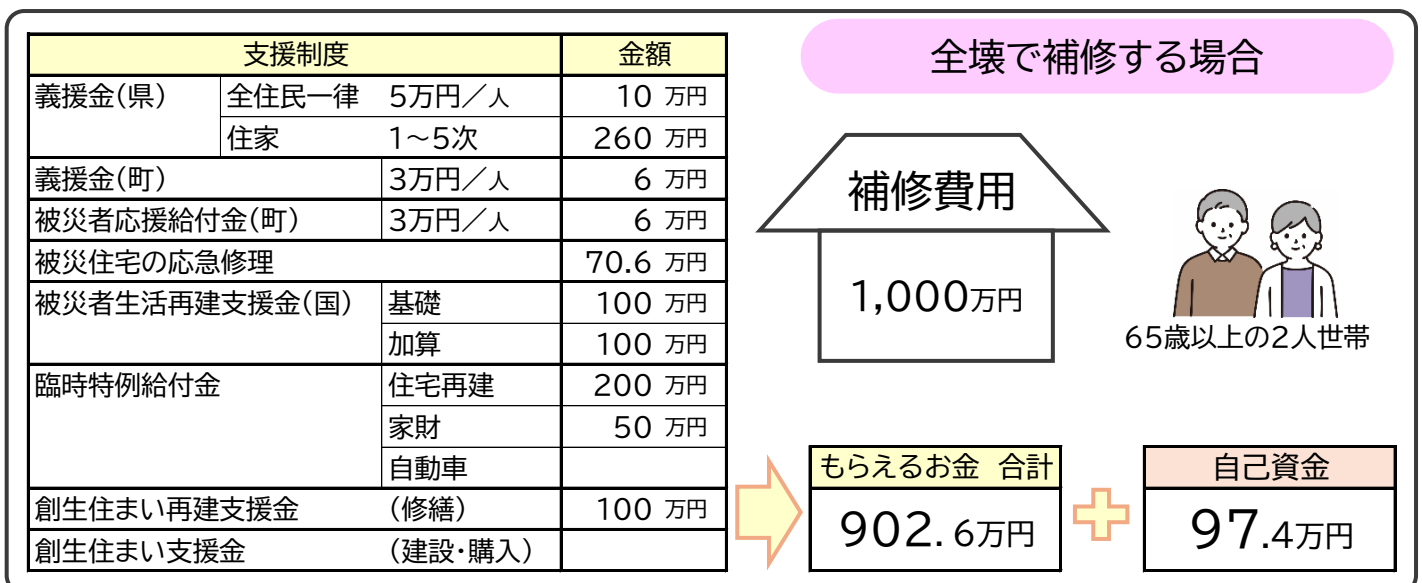

住まいの再建シミュレーション

全壊

(半壊以上で解体した場合も含む)

大規模半壊

大規模半壊で住宅を購入する場合

支援制度		金額
義援金(県)	全住民一律	5万円/人
	住家	1~5次
義援金(町)		3万円/人
被災者応援給付金(町)		3万円/人
被災住宅の応急修理		
被災者生活再建支援金(国)	基礎	50万円
	加算	200万円
臨時特例給付金	住宅再建	200万円
	家財	50万円
	自動車	
創生住まい再建支援金	(修繕)	
創生住まい支援金	(建設・購入)	55万円

購入費用

550万円

65歳以上の2人世帯

もらえるお金 合計

772万円

自己資金

0万円

大規模半壊で補修する場合