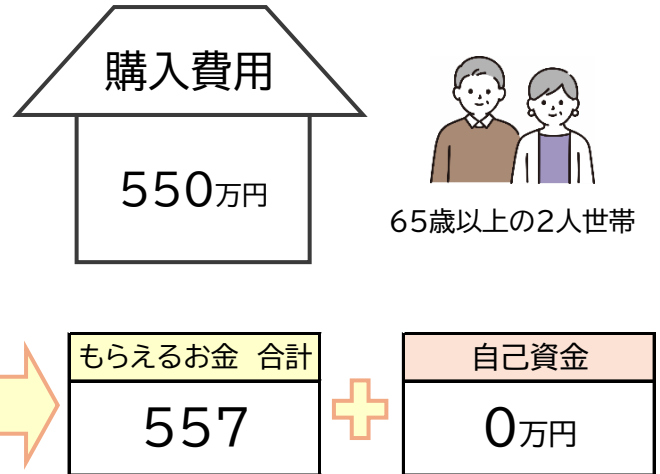

もらえるお金 合計

767.6万円

自己資金

32.4万円

中規模半壊

中規模半壊で住宅を購入する場合

支援制度		金額
義援金(県)	全住民一律	5万円/人
	住家	1~5次
被災者応援給付金(町)		3万円/人
被災住宅の応急修理		
被災者生活再建支援金(国)	基礎	
	加算	100万円
臨時特例給付金	住宅再建	200万円
	家財	50万円
	自動車	
創生住まい再建支援金	(修繕)	
創生住まい支援金	(建設・購入)	55万円