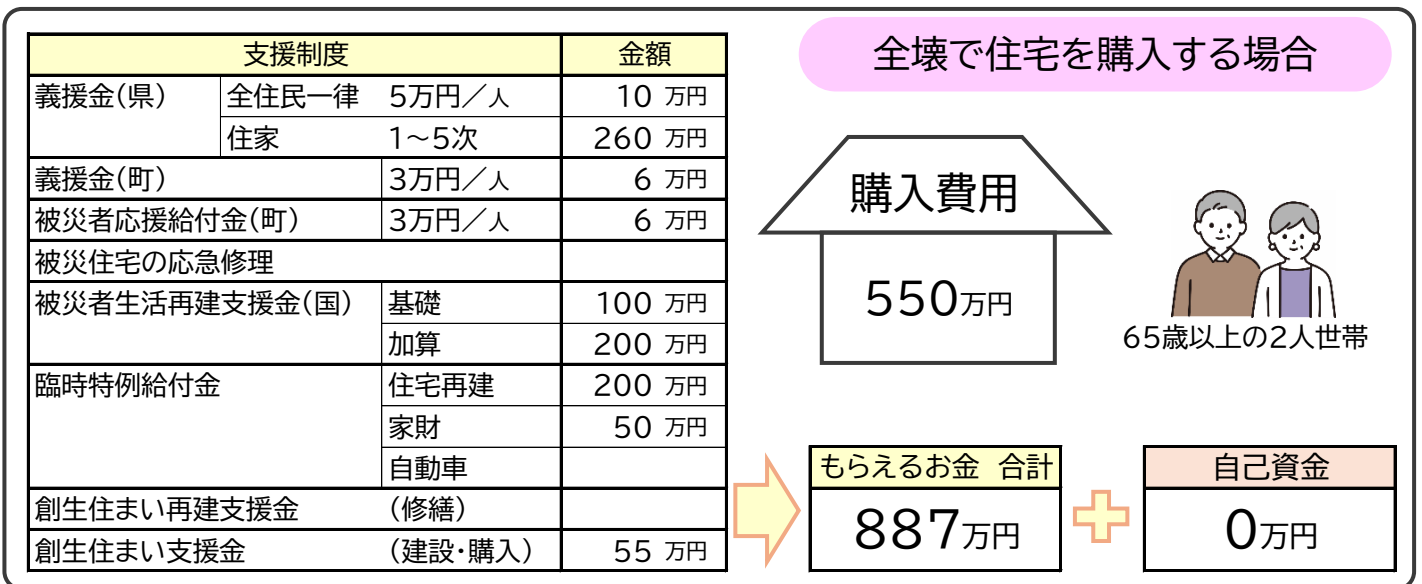

住まいの再建シミュレーション

全壊

(半壊以上で解体した場合も含む)

大規模半壊

大規模半壊で住宅を購入する場合

支援制度		金額
義援金(県)	全住民一律	5万円/人
	住家	1~5次
義援金(町)		3万円/人
被災者応援給付金(町)		3万円/人
被災住宅の応急修理		
被災者生活再建支援金(国)	基礎	50万円
	加算	200万円
臨時特例給付金	住宅再建	200万円
	家財	50万円
	自動車	
創生住まい再建支援金	(修繕)	
創生住まい支援金	(建設・購入)	55万円