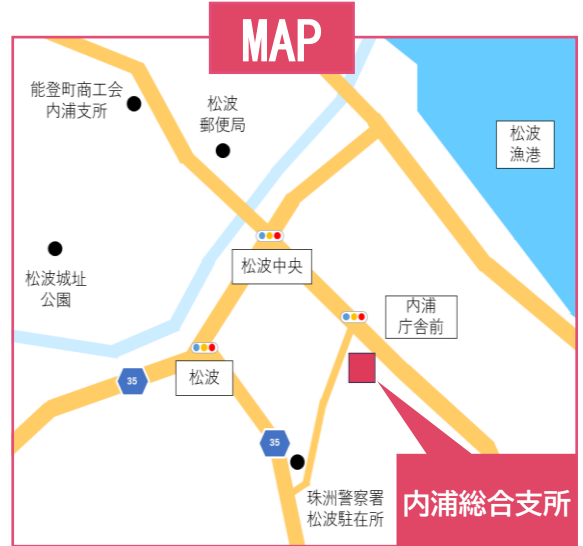

## 災害合同相談所

能登半島地震及び奥能登豪雨で被災された方からのご相談を専門家がお受けします！

日時

6月7日(日)  
12:30~15:30

※予約不要。混雑時は開始時間前に整理券を配布

場所

内浦総合支所  
ホール  
(能登町字松波13字75番地1)

相談員